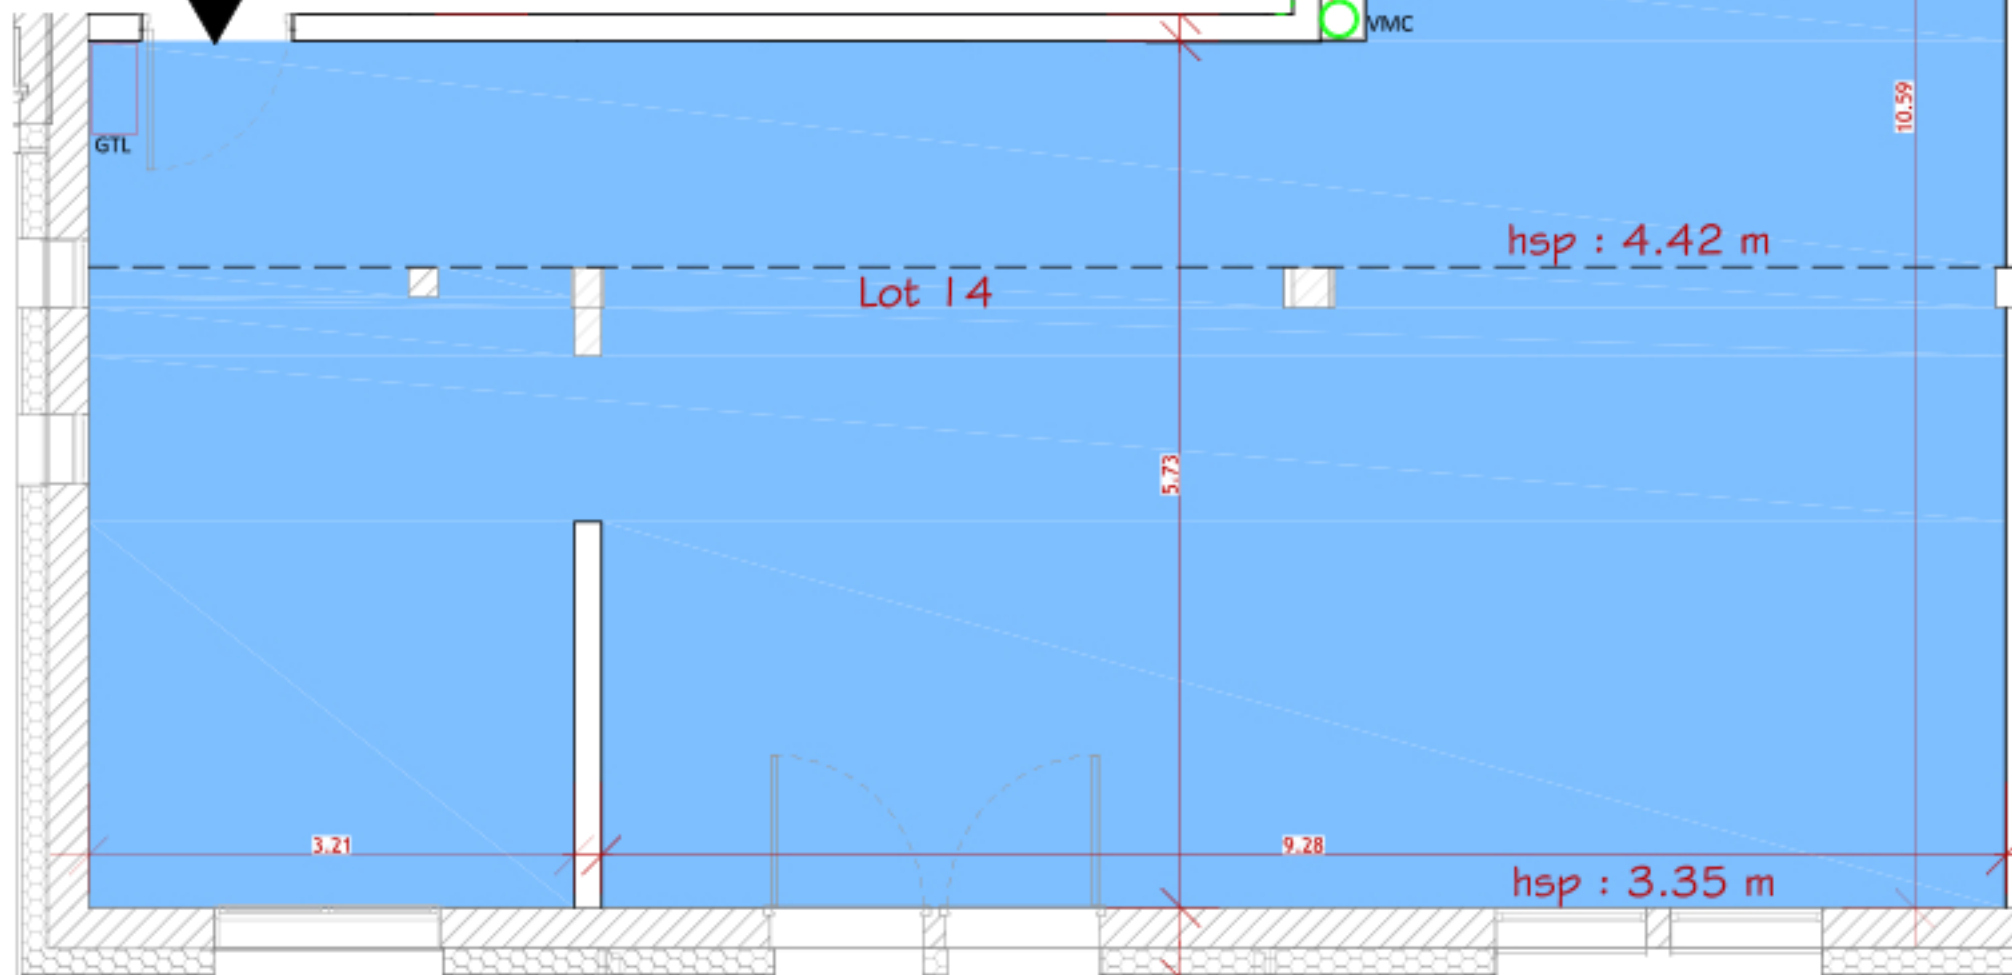

2 00-RDC - CAVE 19
Ech : 1 : 50

Entrée

1 03-R+3 - LOT 14
Ech : 1 : 50

INDICE : 01

CHALET DU REPLATET

73 700 BOURG-SAINT-MAURICE

Maître d'ouvrage : CAP INVESTISSEMENT - 27 rue Louis Chasmonel - 74000 - ANNECY
<http://www.replatet.com>

LOT N° 14

NIVEAU : ETAGE 3

MONTEE : 1 - FACADES : NORD/OUEST/EST

SURFACES :

14	
PIECES	SURFACES
PLATEAU	93,7 m ²
TERRASSE	9,0 m ²
CAVE	4,1 m ²

UNE COMMERCIALIZATION:

Cap
INVESTISSEMENTS
GRUPE THEROUSSAU

entasis
maîtrise d'œuvre
11 rue Jacques de Vaucanson
69780 MICHES
Tél : 04 72 23 54 65 - Fax : 04 72 48 45 13
email : dgarnecki@entasis.fr

Document exclusivement réalisé dans le cadre du dossier administratif de vente.
Pour des impératifs techniques ou des contraintes d'exécution pendant le chantier, le tracé des éléments, les cotes, les superficies ainsi que les prestations définies, peuvent subir des modifications au moment de la réalisation.