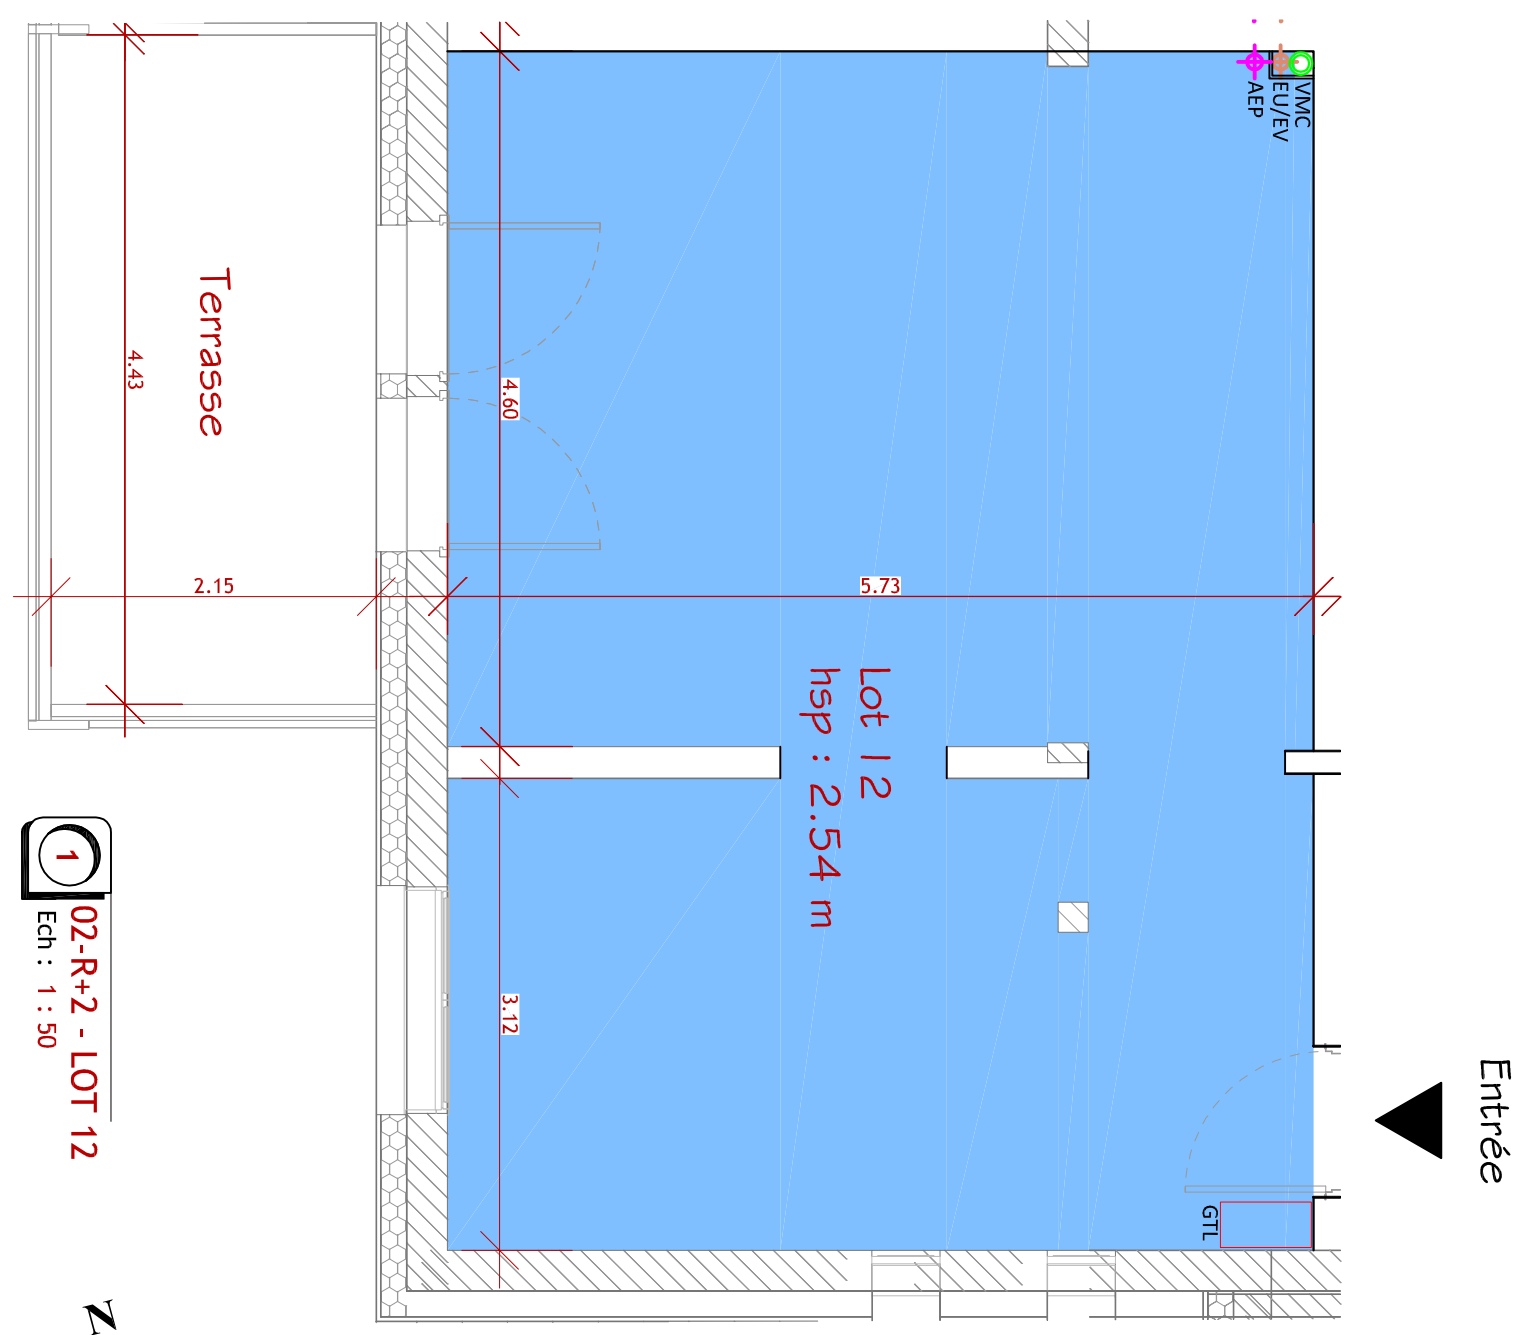

## LOT N° 12

NIVEAU : ETAGE 2

MONTEE : 2 - FACADES : SUD/OUEST

SURFACES :

PIECES	SURFACES
PLATEAU	44,6 m <sup>2</sup>
TERRASSE	9,5 m <sup>2</sup>
CAVE	3,6 m <sup>2</sup>

**1**  
02-R+2 - LOT 12  
Ech : 1 : 50

**2**  
00-RDC - CAVE 25  
Ech : 1 : 50