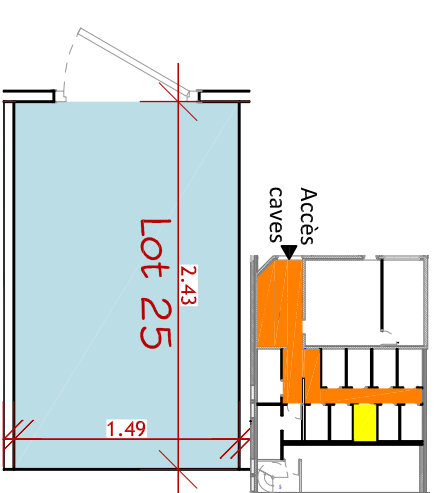

## LOT N° 12

NIVEAU : ETAGE 2

MONTEE : 2 - FACADES : SUD/OUEST

SURFACES :

PIECES	SURFACES
PLATEAU	44,6 m <sup>2</sup>
TERRASSE	9,5 m <sup>2</sup>
CAVE	3,6 m <sup>2</sup>

**1**  
02-R+2 - LOT 12  
Ech : 1 : 50