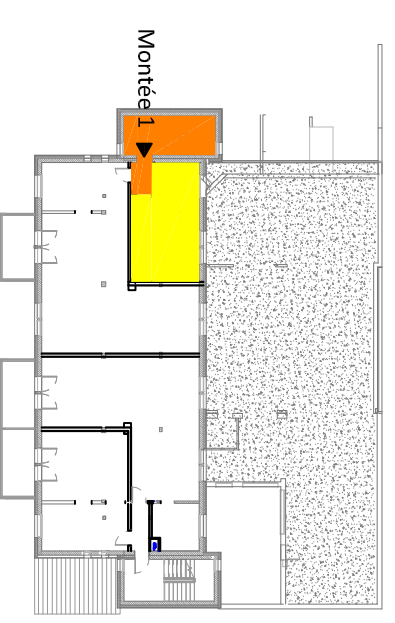

# CHALET DU REPLATET

73 700 BOURG-SAINT-MAURICE

Maitre d'ouvrage : CAP INVESTISSEMENT - 27 rue Louis Chauvonniet - 74000 - ANNIECY  
<https://www.replatet.com>

## LOT N° 09

NIVEAU : ETAGE 2

MONTEE : 1 - FACADE : EST

SURFACES :

PIECES	SURFACES
PLATEAU	31,7 m <sup>2</sup>
TERRASSE	/
CAVE	3,5 m <sup>2</sup>

**2** 00-RDC - CAVE 27  
Ech : 1 : 50

**1** 02-R+2 - LOT 09  
Ech : 1 : 50