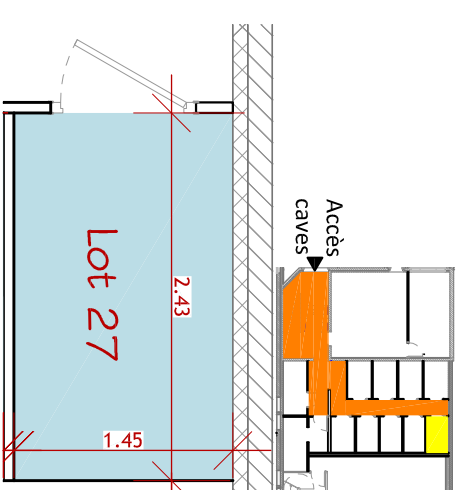

## LOT N° 09

NIVEAU : ETAGE 2

MONTEE : 1 - FACADE : EST

SURFACES :

PIECES	SURFACES
PLATEAU	31,7 m <sup>2</sup>
TERRASSE	/
CAVE	3,5 m <sup>2</sup>

**2** 00-RDC - CAVE 27  
Ech : 1 : 50

**1** 02-R+2 - LOT 09  
Ech : 1 : 50