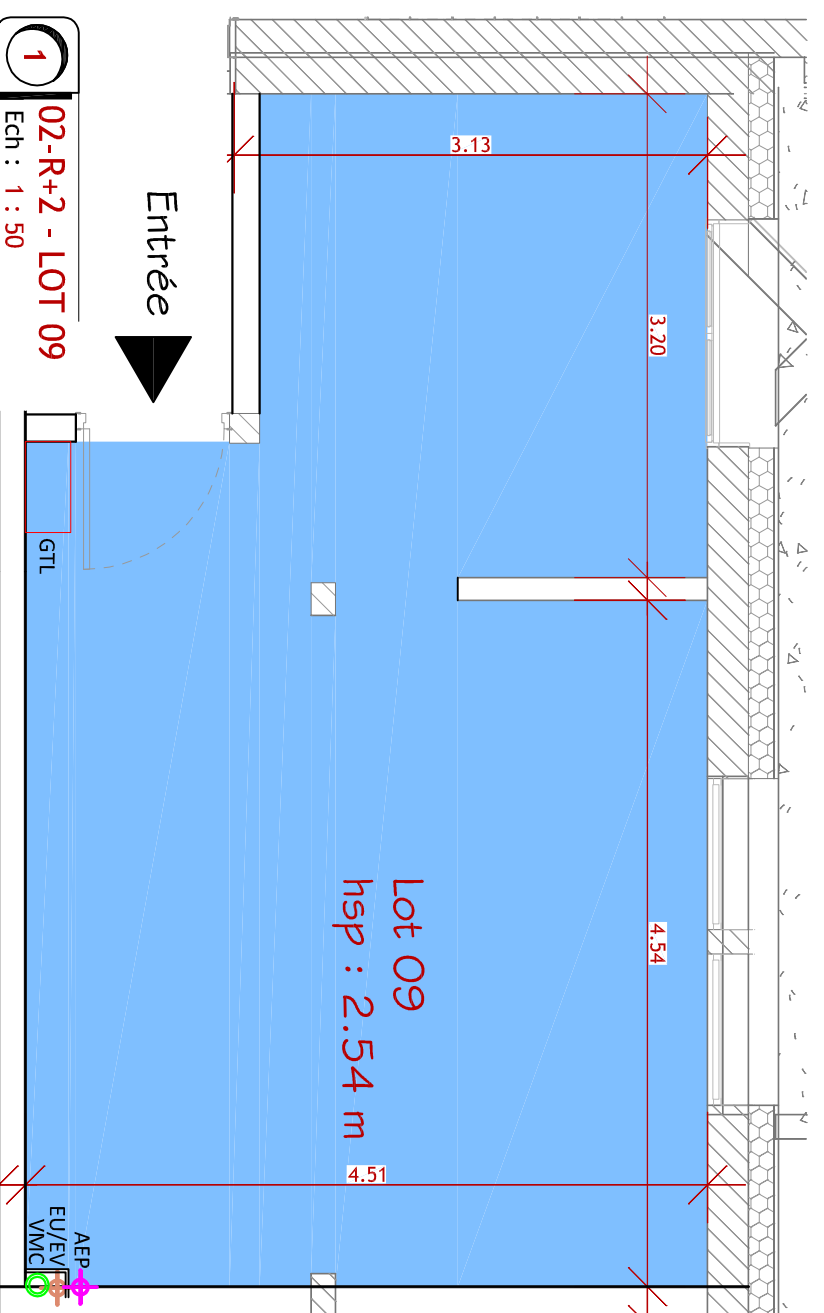

## LOT N° 09

NIVEAU : ETAGE 2

MONTEE : 1 - FACADE : EST

SURFACES :

PIECES	SURFACES
PLATEAU	31,7 m <sup>2</sup>
TERRASSE	/
CAVE	3,5 m <sup>2</sup>

**2** 00-RDC - CAVE 27  
Ech : 1 : 50

**1** 02-R+2 - LOT 09  
Ech : 1 : 50