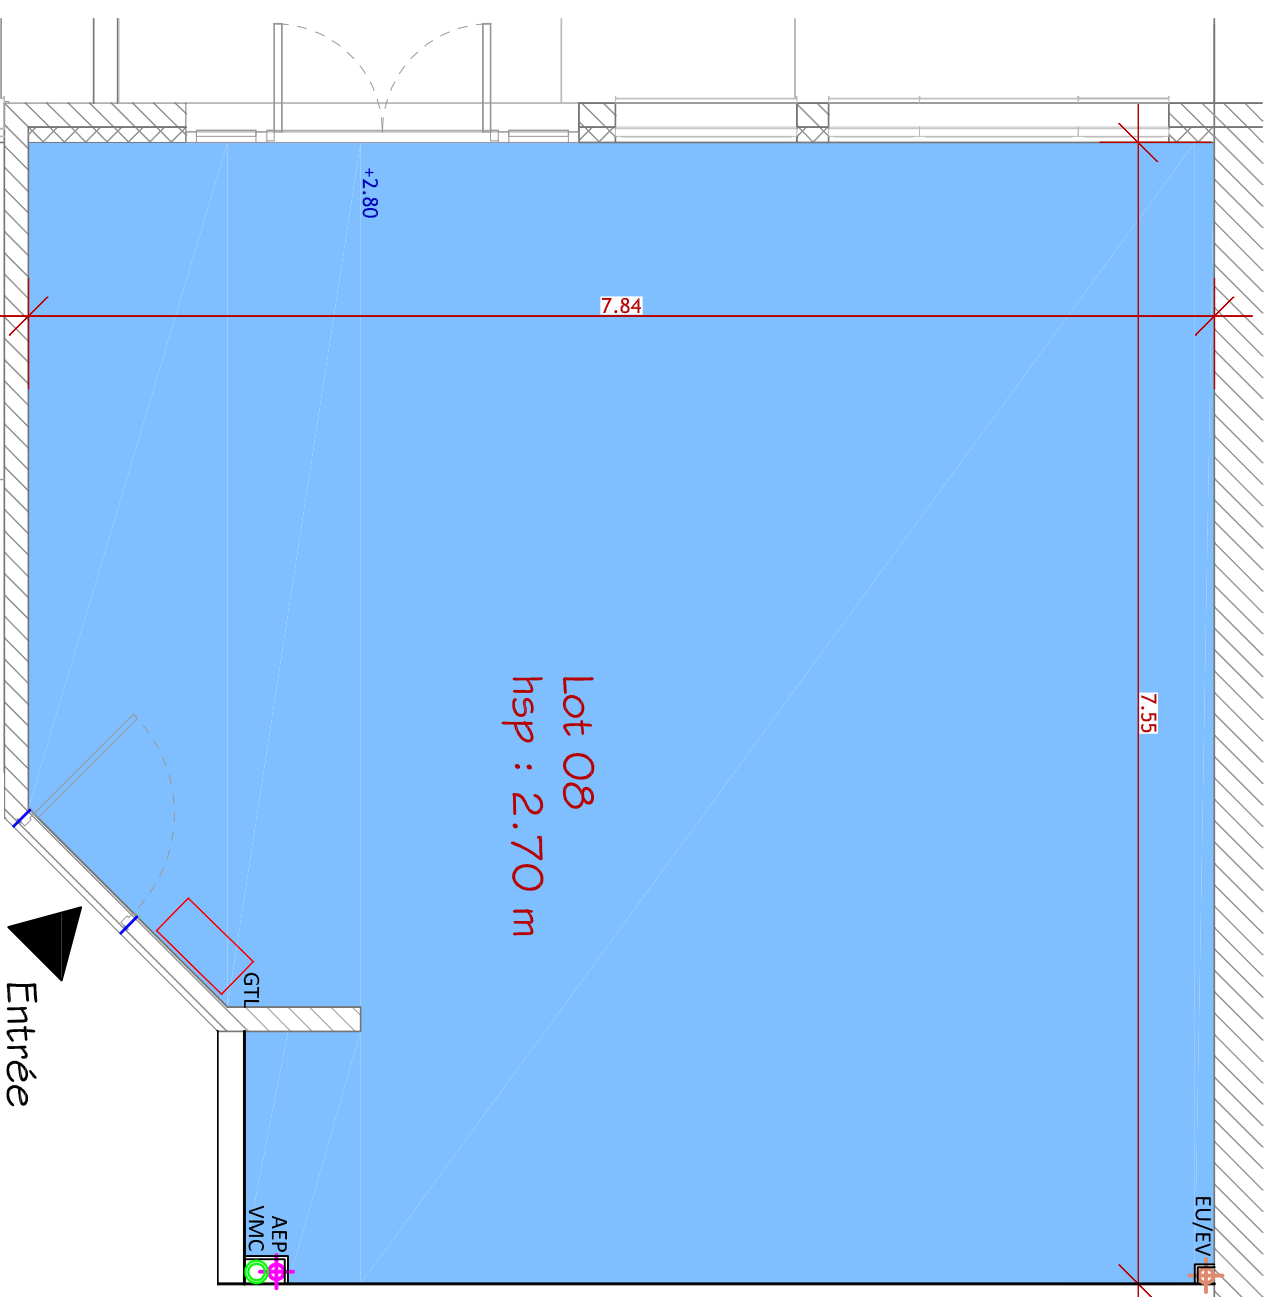

CHALET DU REPLATET

73 700 BOURG-SAINT-MAURICE

Maitre d'ouvrage : CAP INVESTISSEMENT - 27 rue Louis Chauvonniet - 74000 - ANNIECY
<https://www.replatet.com>

LOT N° 08

NIVEAUX : ETAGE 1 & RDC

MONTÉES : 2&3 - FAÇADE : NORD

SURFACES :

| PIECES | SURFACES | 08 |
|----------|---------------------|----|
| PLATEAU | 99,3 m ² | |
| TERRASSE | / | |
| CAVE | 11,0 m ² | |

1 01-R+1 - LOT 08
Ech : 1 : 50

3 01-R+1 - CAVE LOT 08
Ech : 1 : 50