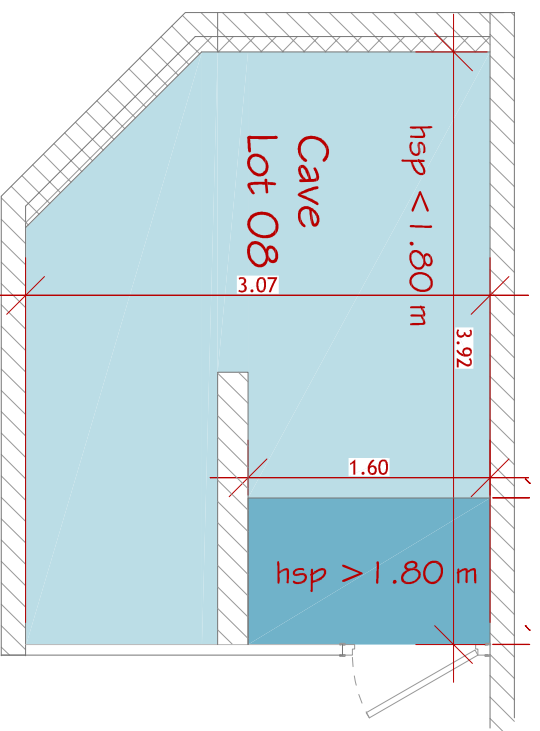

CHALET DU REPLATET

73 700 BOURG-SAINT-MAURICE

Maitre d'ouvrage : CAP INVESTISSEMENT - 27 rue Louis Chauvonniet - 74000 - ANNIECY
<https://www.replatet.com>

LOT N° 08

NIVEAUX : ETAGE 1 & RDC

MONTÉES : 2&3 - FAÇADE : NORD

SURFACES :

| PIECES | SURFACES | 08 |
|----------|---------------------|----|
| PLATEAU | 99,3 m ² | |
| TERRASSE | / | |
| CAVE | 11,0 m ² | |

1 01-R+1 - LOT 08
Ech : 1 : 50

3 01-R+1 - CAVE LOT 08
Ech : 1 : 50