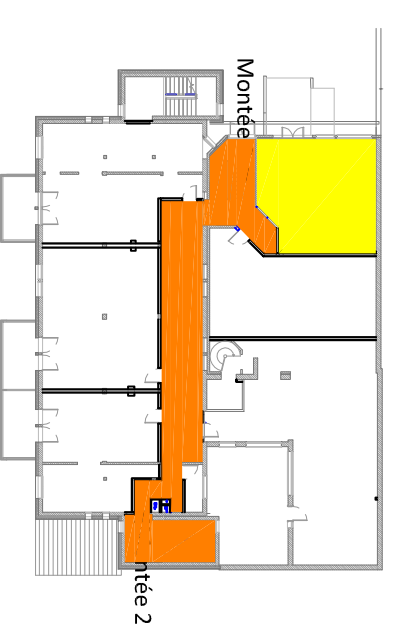

CHALET DU REPLATET

73 700 BOURG-SAINT-MAURICE

Maitre d'ouvrage : CAP INVESTISSEMENT - 27 rue Louis Chauvonniet - 74000 - ANNIECY
<https://www.replatet.com>

LOT N° 08

NIVEAUX : ETAGE 1 & RDC

MONTÉES : 2&3 - FAÇADE : NORD

SURFACES :

| PIECES | SURFACES | 08 |
|----------|---------------------|----|
| PLATEAU | 99,3 m ² | |
| TERRASSE | / | |
| CAVE | 11,0 m ² | |

1 01-R+1 - LOT 08
Ech : 1 : 50

3 01-R+1 - CAVE LOT 08
Ech : 1 : 50