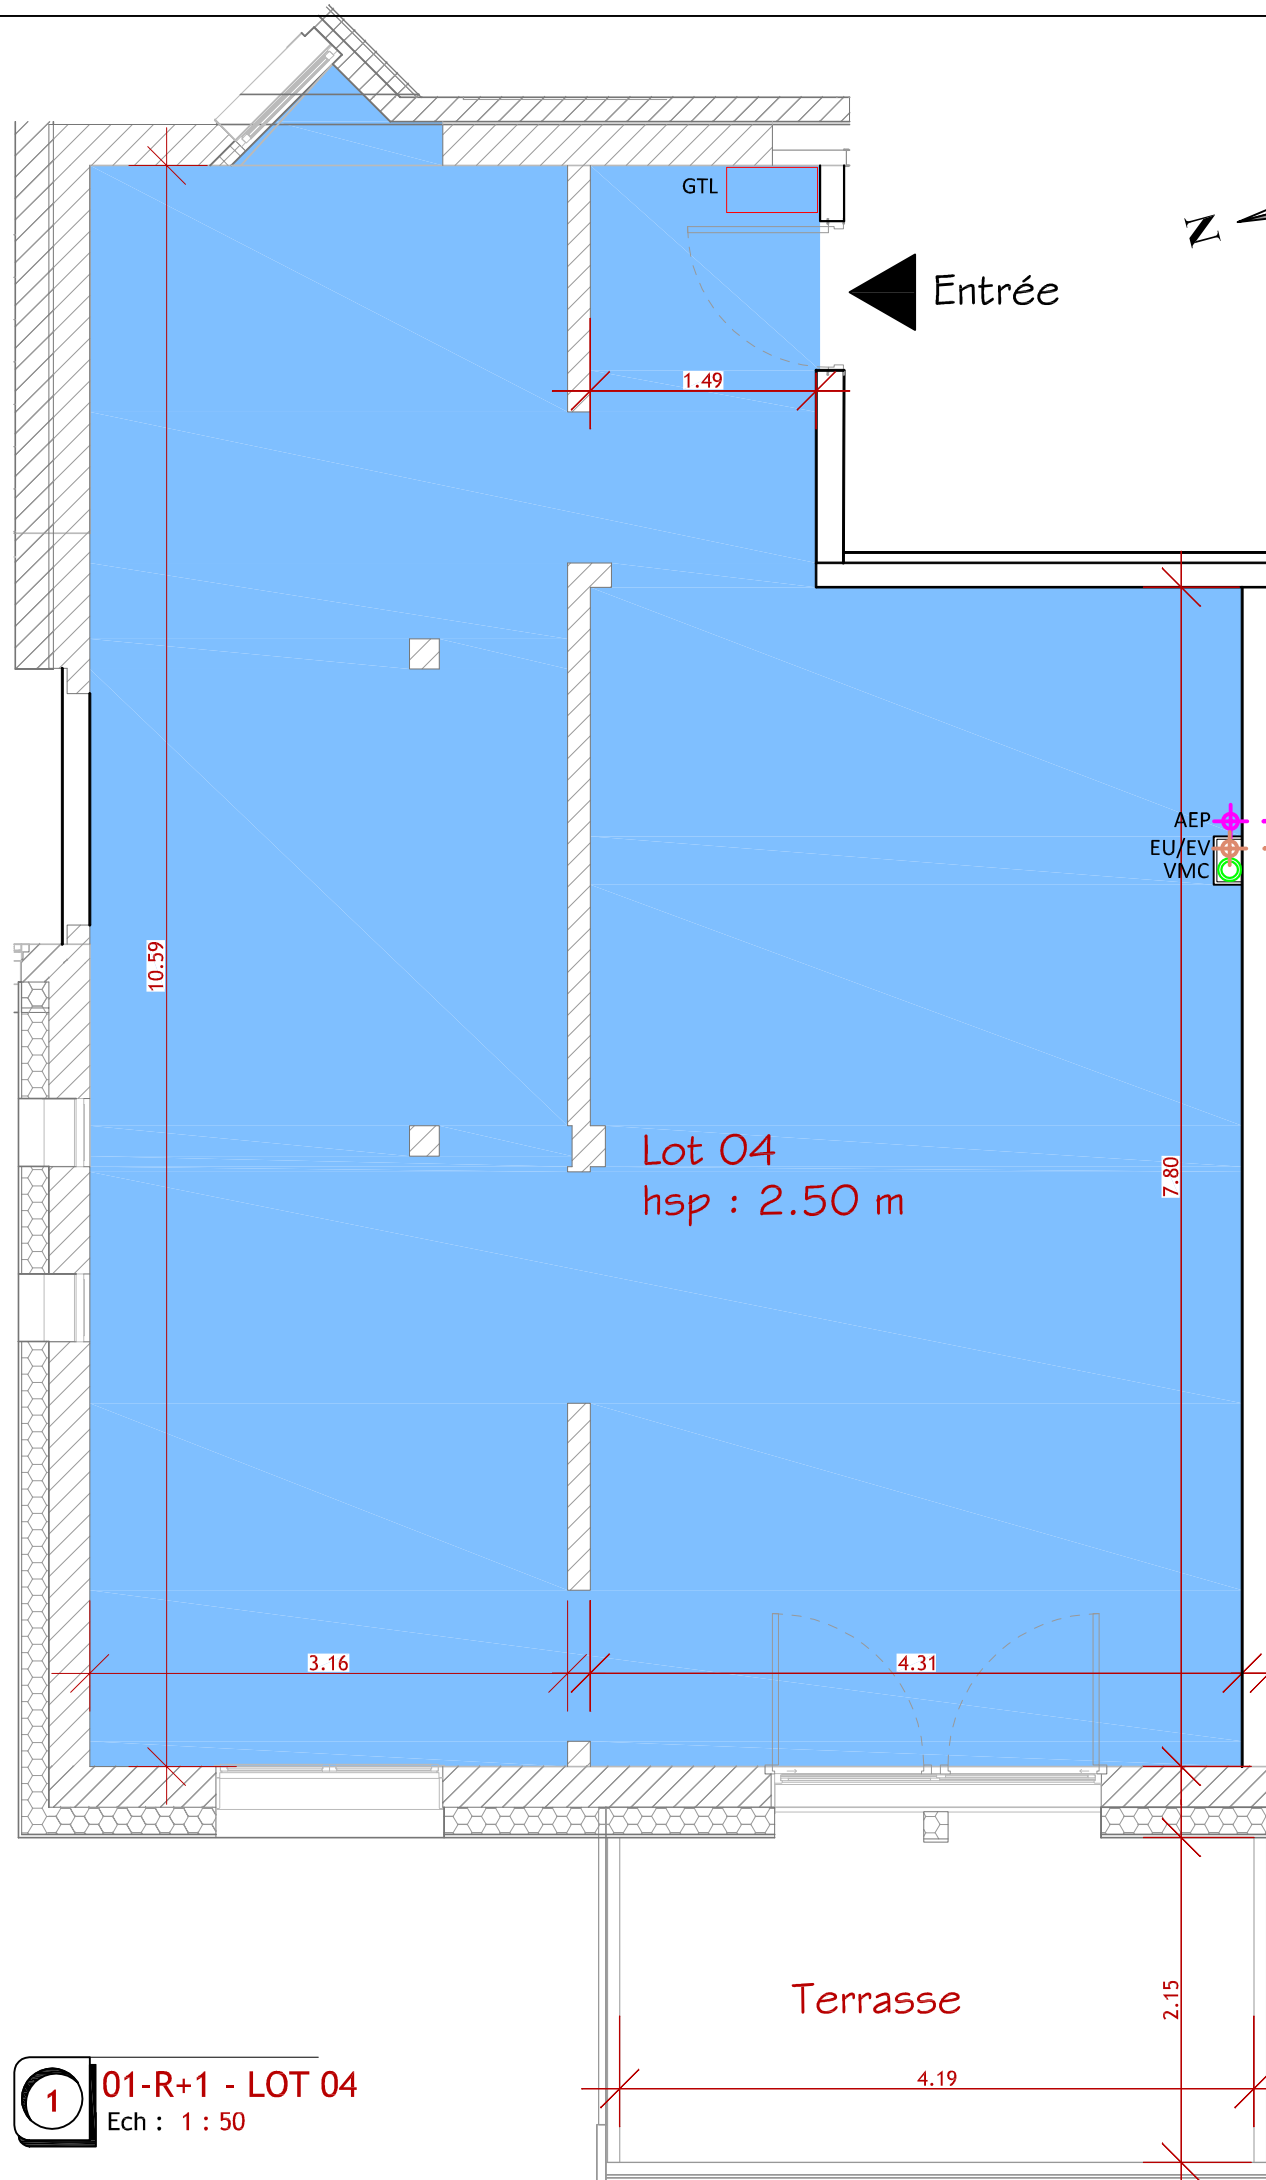

CHALET DU REPLATET

73 700 BOURG-SAINT-MAURICE

Maitre d'ouvrage : CAP INVESTISSEMENT - 27 rue Louis Chaumontel - 74000 - ANNECY
<https://www.replatet.com>

LOT N° 04

NIVEAU : ETAGE 1

MONTEES : 2&3 - FACADES : NORD/OUEST

SURFACES :

04	
PIECES	SURFACES
PLATEAU	72,2 m ²
TERRASSE	9,0 m ²
CAVE	5,7 m ²

UNE COMMERCIALISATION:

entasis
 maîtrise d'oeuvre
 11 rue Jacques de Vaucanson
 69780 MIONS
 Tél : 04 72 23 54 63 - Fax : 04 72 48 45 13
 email : dgianotti@entasis.fr

Document exclusivement réalisé dans le cadre du dossier administratif de vente.
 Pour des impératifs techniques ou des contraintes d'exécution pendant le chantier, le tracé des éléments, les cotes, les superficies ainsi que les prestations définies, peuvent subir des modifications au moment de la réalisation.

ECHELLE : 1 : 50e

DATE : 02/02/2018

2 00-RDC - CAVE 21
 Ech : 1 : 50

INDICE : 01

1 01-R+1 - LOT 04
 Ech : 1 : 50