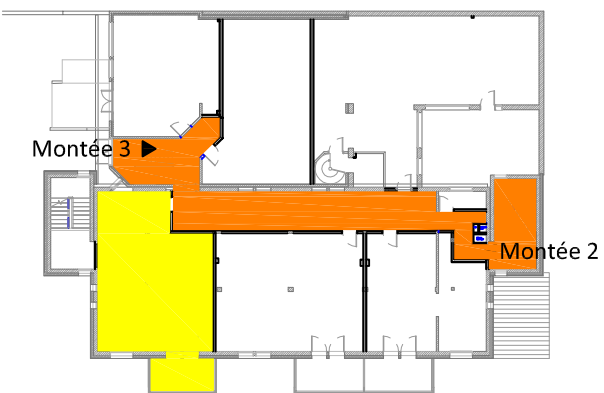

CHALET DU REPLATET

73 700 BOURG-SAINT-MAURICE

Maitre d'ouvrage : CAP INVESTISSEMENT - 27 rue Louis Chaumontel - 74000 - ANNECY
<https://www.replatet.com>

LOT N° 04

NIVEAU : ETAGE 1

MONTEES : 2&3 - FACADES : NORD/OUEST

SURFACES :

04	
PIECES	SURFACES
PLATEAU	72,2 m ²
TERRASSE	9,0 m ²
CAVE	5,7 m ²

UNE COMMERCIALISATION:

entasis
 maîtrise d'oeuvre
 11 rue Jacques de Vaucanson
 69780 MIONS
 Tél : 04 72 23 54 63 - Fax : 04 72 48 45 13
 email : dgianotti@entasis.fr

ECHELLE : 1 : 50e

DATE : 02/02/2018

2 00-RDC - CAVE 21
 Ech : 1 : 50

INDICE : 01

1 01-R+1 - LOT 04
 Ech : 1 : 50