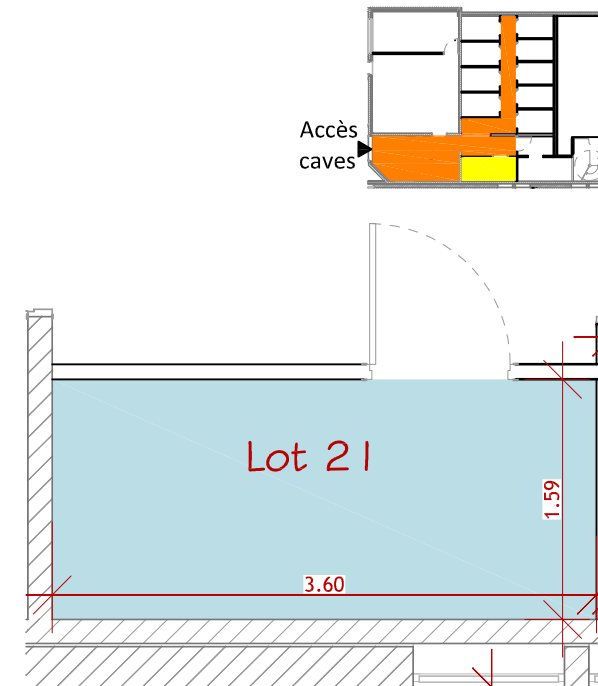

SURFACES :

04	
PIECES	SURFACES
PLATEAU	72,2 m ²
TERRASSE	9,0 m ²
CAVE	5,7 m ²

UNE COMMERCIALISATION:

entasis
 maîtrise d'oeuvre
 11 rue Jacques de Vaucanson
 69780 MIONS
 Tél : 04 72 23 54 63 - Fax : 04 72 48 45 13
 email : dgianotti@entasis.fr

Document exclusivement réalisé dans le cadre du dossier administratif de vente.
 Pour des impératifs techniques ou des contraintes d'exécution pendant le chantier, le tracé des éléments, les cotes, les superficies ainsi que les prestations définies, peuvent subir des modifications au moment de la réalisation.

ECHELLE : 1 : 50e

DATE : 02/02/2018

2 00-RDC - CAVE 21
 Ech : 1 : 50

INDICE : 01

1 01-R+1 - LOT 04
 Ech : 1 : 50