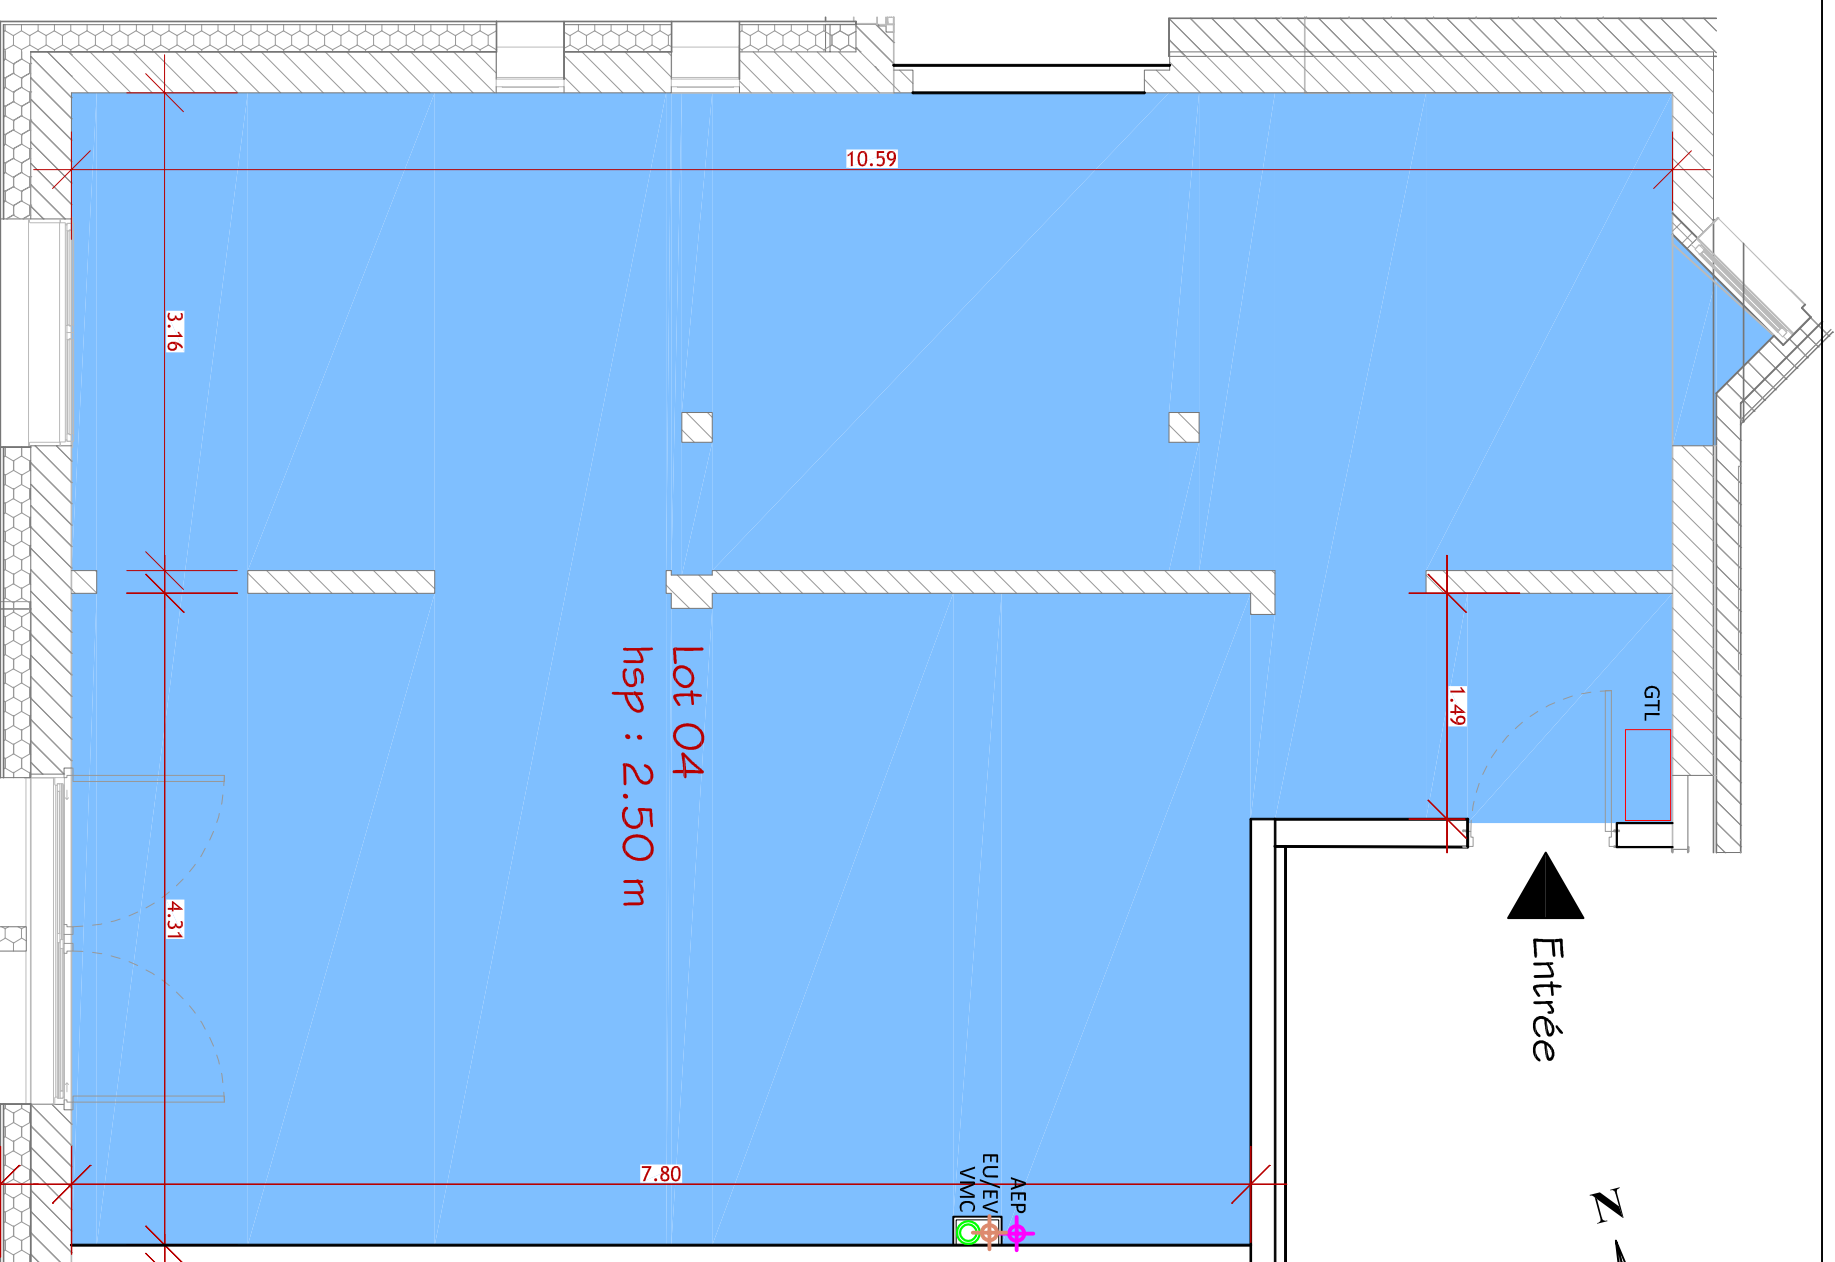

## LOT N° 04

NIVEAU : ETAGE 1

MONTEES : 2&3 - FACADES : NORD/OUEST

SURFACES :

PIECES	SURFACES
PLATEAU	72,2 m <sup>2</sup>
TERRASSE	9,0 m <sup>2</sup>
CAVE	5,7 m <sup>2</sup>

ECHELLE : 1 : 50e

DATE : 02/02/2018

Entrée

**2** 00-RDC - CAVE 21  
 Ech : 1 : 50

Lot 04  
 hsp : 2.50 m

Terrasse

**1** 01-R+1 - LOT 04  
 Ech : 1 : 50

INDICE : 01