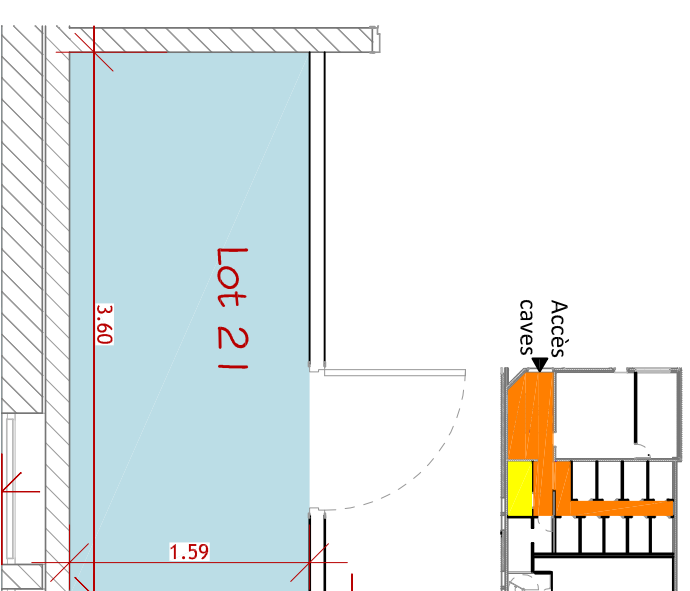

## LOT N° 04

NIVEAU : ETAGE 1

MONTEES : 2&3 - FACADES : NORD/OUEST

SURFACES :

PIECES	SURFACES
PLATEAU	72,2 m <sup>2</sup>
TERRASSE	9,0 m <sup>2</sup>
CAVE	5,7 m <sup>2</sup>

ECHELLE : 1 : 50e

DATE : 02/02/2018

Entrée

**2** 00-RDC - CAVE 21  
 Ech : 1 : 50

Lot 04  
 hsp : 2.50 m

Terrasse

**1** 01-R+1 - LOT 04  
 Ech : 1 : 50

INDICE : 01