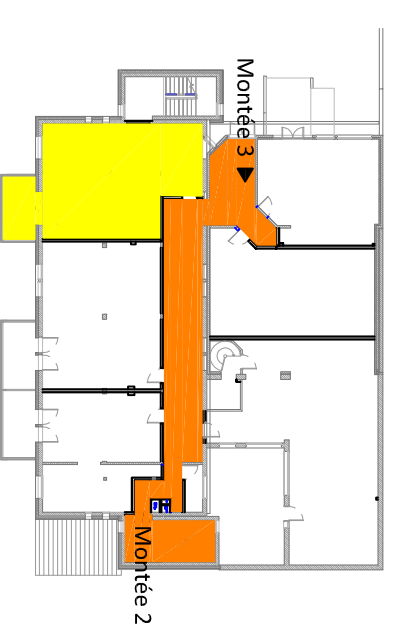

## LOT N° 04

NIVEAU : ETAGE 1

MONTEES : 2&3 - FACADES : NORD/OUEST

SURFACES :

PIECES	SURFACES
PLATEAU	72,2 m <sup>2</sup>
TERRASSE	9,0 m <sup>2</sup>
CAVE	5,7 m <sup>2</sup>

ECHELLE : 1 : 50e

DATE : 02/02/2018

Entrée

**2** 00-RDC - CAVE 21  
 Ech : 1 : 50

Lot 04  
 hsp : 2.50 m

Terrasse

**1** 01-R+1 - LOT 04  
 Ech : 1 : 50

INDICE : 01