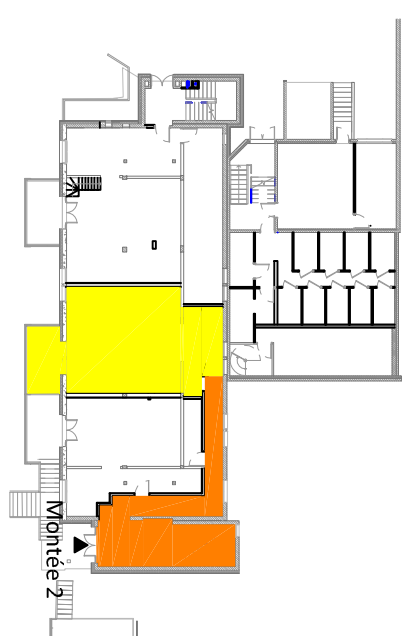

00-RDC - LOT 02
Ech : 1 : 50

INDICE : 01

CHALET DU REPLATET

73 700 BOURG-SAINT-MAURICE

Maitre d'ouvrage : CAP INVESTISSEMENT - 27 rue Louis Chauvonniet - 74000 - ANNIECY
<https://www.replatet.com>

LOT N° 02

NIVEAU : REZ-DE-CHAUSSEE

MONTEE : 2 - FACADE : OUEST

SURFACES :

PIECES	SURFACES
PLATEAU	60,4 m ²
TERRASSE	9,5 m ²
CAVE	5,3 m ²

UNE COMMERCIALISATION:

GRUPPE D. LEROUSSÉAU

entasis maîtrise d'oeuvre
11 rue Jacques de Vaucanson
69780 VILDRIS
Tel : 04 72 23 54 63 - Fax: 04 72 48 45 13
email : djgirault@entasis.fr

Document exclusivement réalisé dans le cadre du dossier administratif de vente. Pour des impératifs techniques ou des contraintes d'exécution pendant le chantier, le tracé des éléments, les cotés, les superficies ainsi que les prestations définies, peuvent subir des modifications au moment de la réalisation.